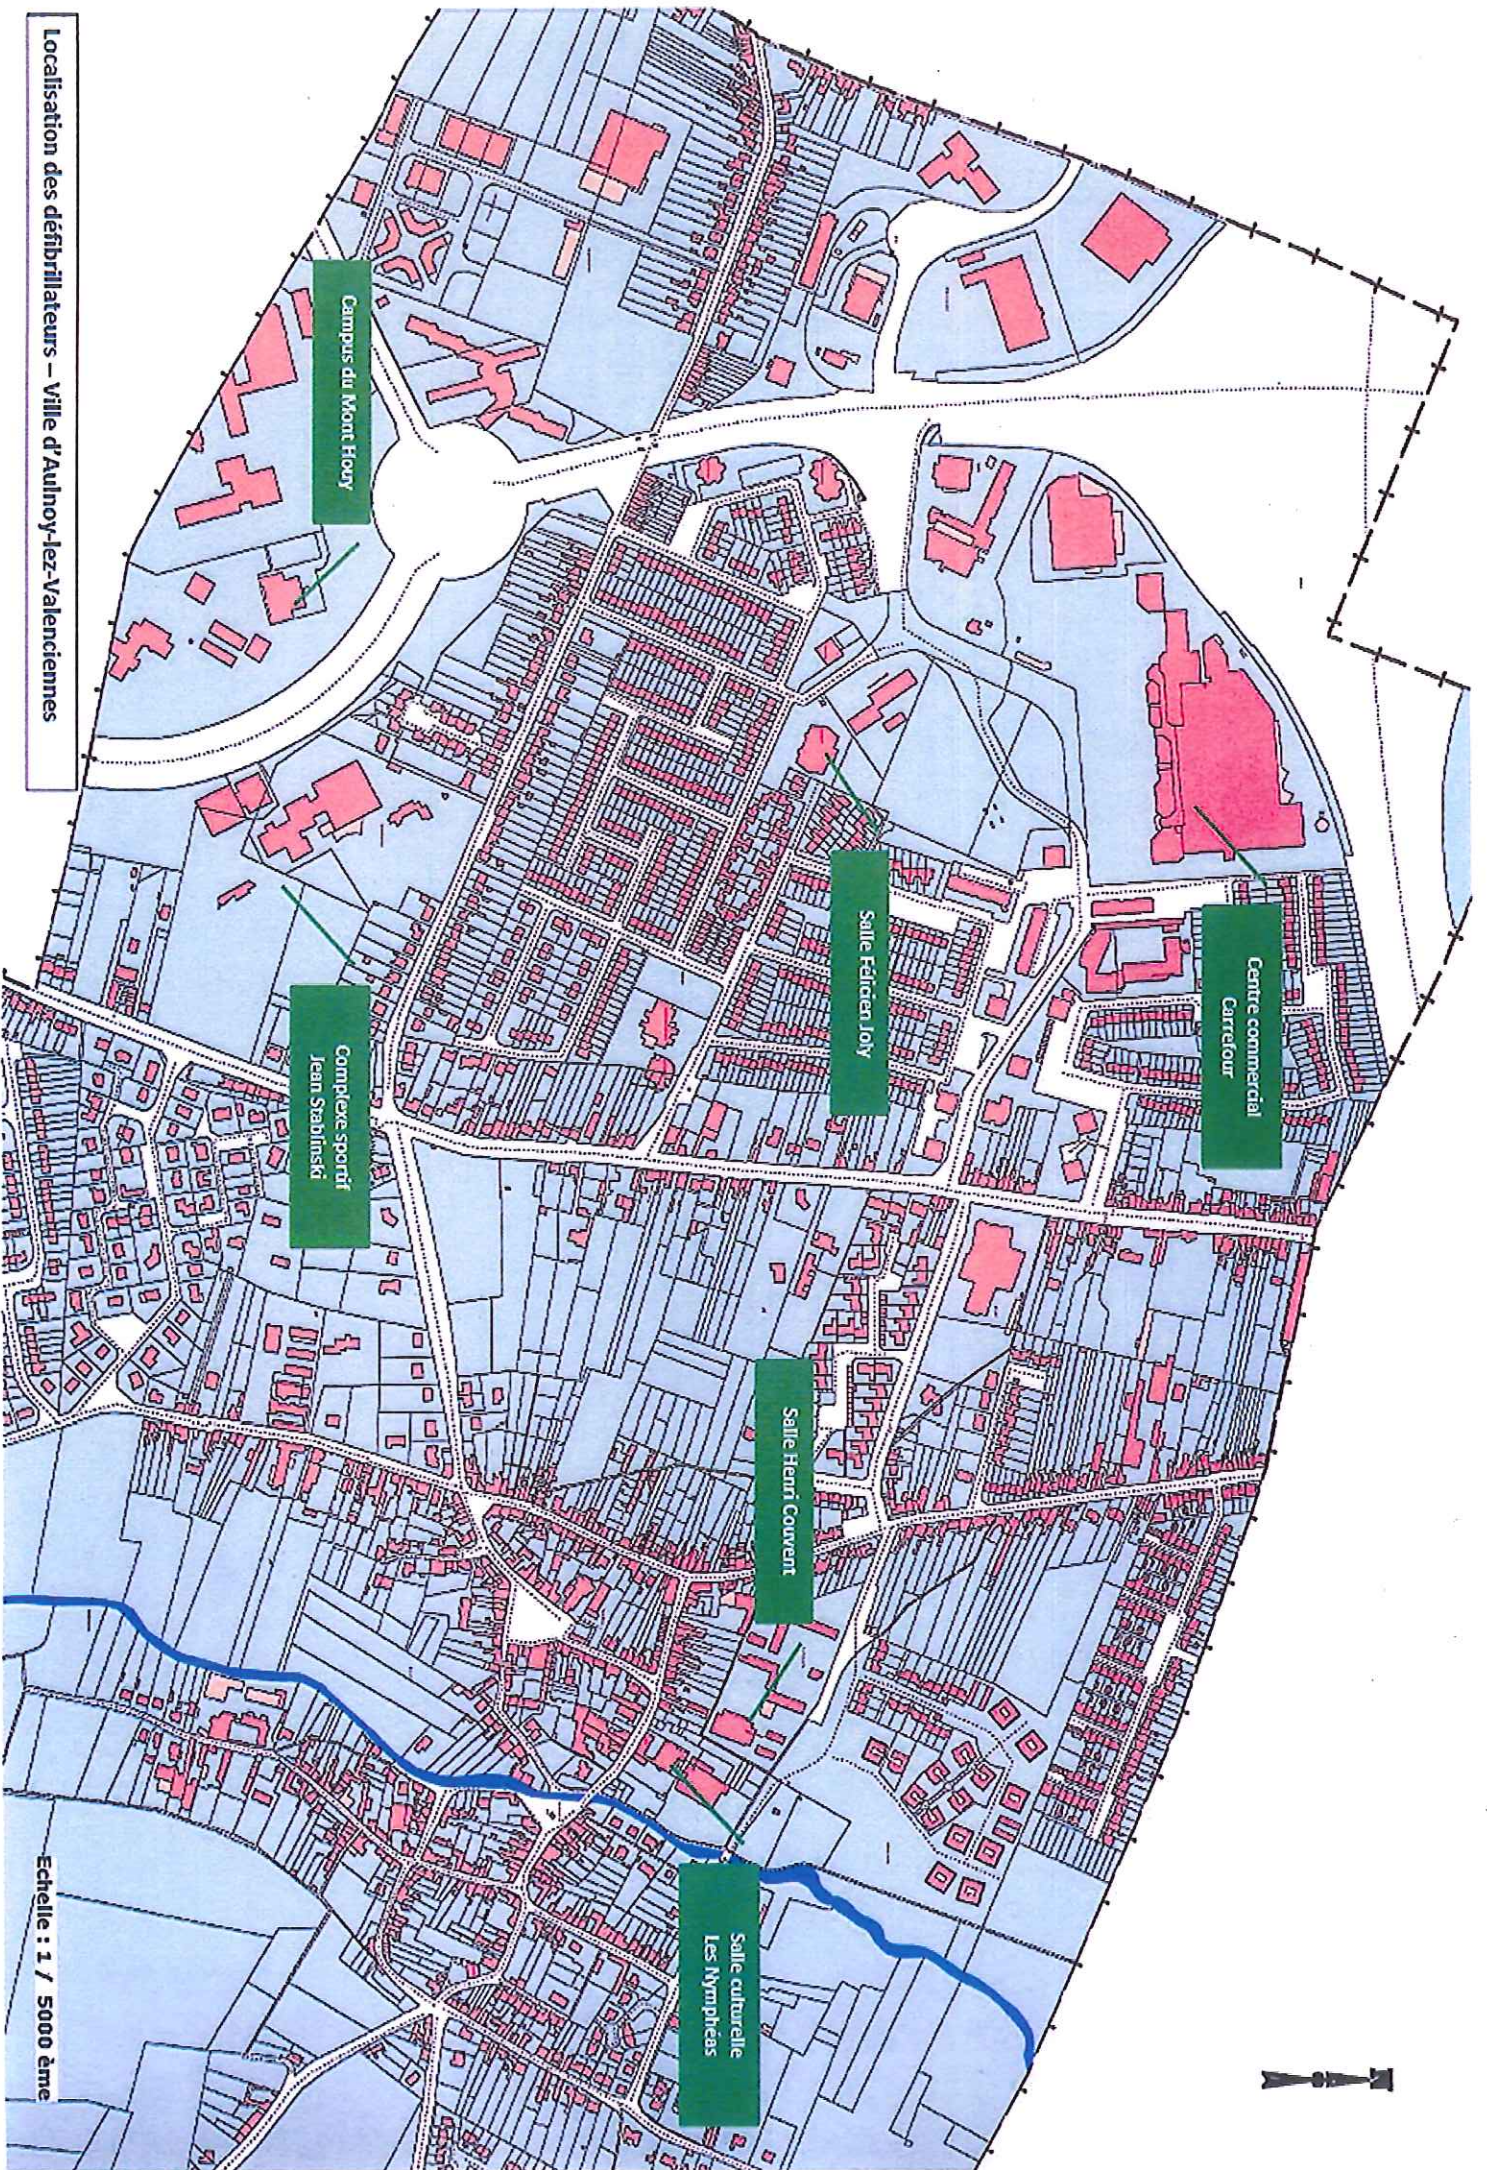

Localisation des défibrillateurs – Ville d'Aulnoy-les-Valenciennes

Echelle : 1 / 5000 ème